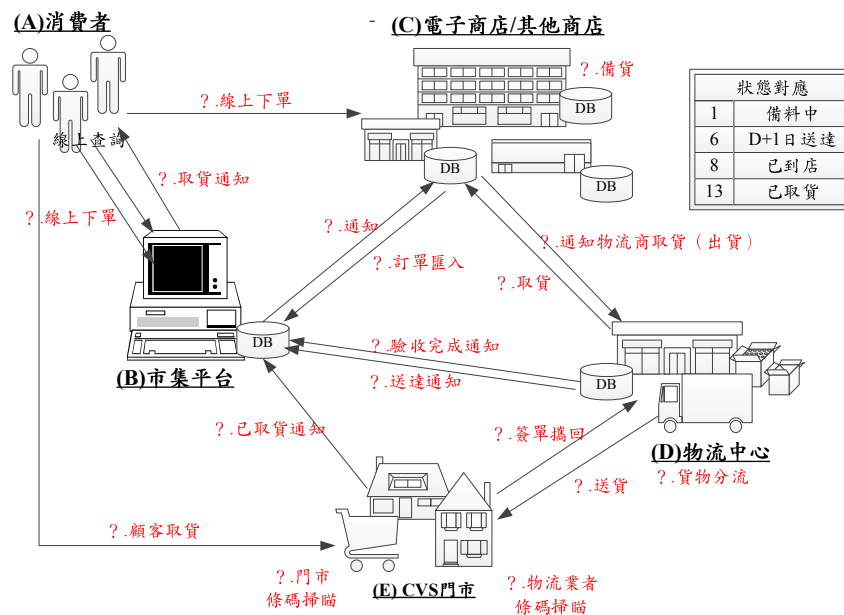

IEEM3054物流管理 2015-03-02 練習例

(1) 日常生活中，你曾在哪些線上店面購物？而對應將這些訂購的商品送達手上的業者分別是誰？

(2) 下述情境中各流程的順序為何？

(3) 「線上沖印」、「名產宅配」情境應有哪些流程（含其對應順序）？